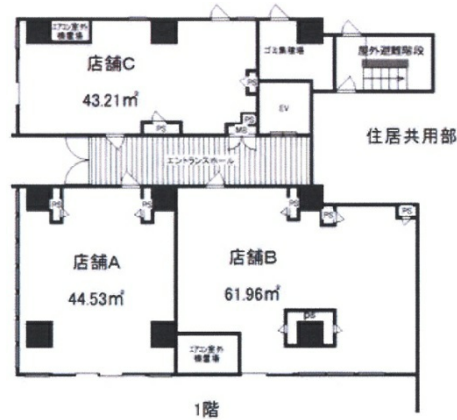

Diamond Crest Kashiwa 1階13.07坪

千葉県柏市東上町1-1

No Image

物件MAP

賃貸条件	
月額賃料	245,000円 (税別)
坪数	13.07坪
坪単価	18,745円 (税別)
共益費	24,500円
礼金	1ヶ月
敷金 (保証金)	6ヶ月
階数	1階 (C)
入居可能日	相談

ビル情報	
所在地	千葉県柏市東上町1-1
最寄り駅	JR常磐線 柏駅 徒歩8分
エリア	松戸・柏エリア
竣工	2021年6月
耐震	新耐震基準
階数	地上8階
用途	事務所/店舗
構造	RC造

設備情報	
エレベーター	1基
空調	個別空調
OAフロア	スケルトン
基準階天井高	
光ファイバー	有り
トイレ	調査中
セキュリティ	無し
駐車場	無し