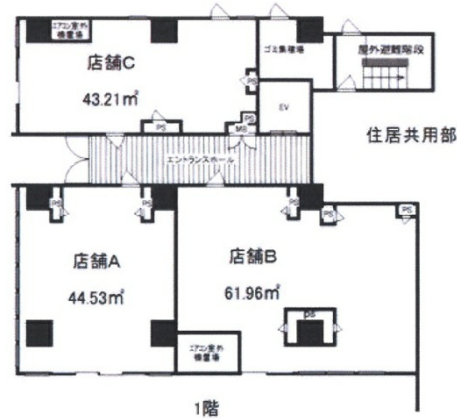

# Diamond Crest Kashiwa 1階13.07坪

千葉県柏市東上町1-1

物件MAP

賃貸条件	
月額賃料	245,000円 (税別)
坪数	13.07坪
坪単価	18,745円 (税別)
共益費	24,500円
礼金	1ヶ月
敷金 (保証金)	6ヶ月
階数	1階 (C)
入居可能日	相談

ビル情報	
所在地	千葉県柏市東上町1-1
最寄り駅	JR常磐線 柏駅 徒歩8分
エリア	松戸・柏エリア
竣工	2021年6月
耐震	新耐震基準
階数	地上8階
用途	事務所/店舗
構造	RC造

設備情報	
エレベーター	1基
空調	個別空調
OAフロア	スケルトン
基準階天井高	
光ファイバー	有り
トイレ	調査中
セキュリティ	無し
駐車場	無し

事務所移転の簡単検索サイト

**Diamond Crest Kashiwa 1階13.07坪** 千葉県柏市東上町1-1

松戸・柏エリア (ビルID: 0056001) の賃貸オフィス

貸事務所・レンタルオフィス・オフィス移転なら**QuickService**