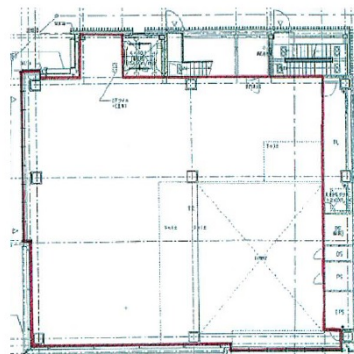

DEKA戎橋ビル 7階98.35坪

大阪府大阪市中央区宗右衛門町7-2

物件MAP

賃貸条件	
坪数	98.35坪
階数	7階
入居可能日	
ビル情報	
所在地	大阪府大阪市中央区宗右衛門町7-2
最寄り駅	大阪メトロ御堂筋線 なんば駅 徒歩2分
エリア	難波・日本橋エリア
竣工	2009年9月
耐震	新耐震基準
階数	地上7階 地下1階
用途	店舗
構造	S造
設備情報	
エレベーター	1基
空調	無し
OAフロア	スケルトン
基準階天井高	
光ファイバー	
トイレ	男女共用・室内
セキュリティ	
駐車場	