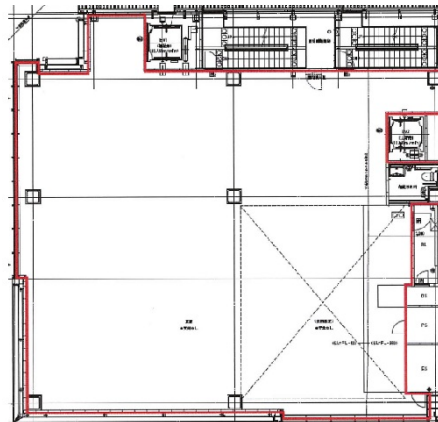

DEKA戎橋ビル 5階100.5坪

大阪府大阪市中央区宗右衛門町7-2

物件MAP

賃貸条件	
坪数	100.5坪
階数	5階
入居可能日	
ビル情報	
所在地	大阪府大阪市中央区宗右衛門町7-2
最寄り駅	大阪メトロ御堂筋線 なんば駅 徒歩2分
エリア	難波・日本橋エリア
竣工	2009年9月
耐震	新耐震基準
階数	地上7階 地下1階
用途	店舗
構造	S造
設備情報	
エレベーター	1基
空調	無し
OAフロア	スケルトン
基準階天井高	
光ファイバー	
トイレ	男女共用・室内
セキュリティ	
駐車場	