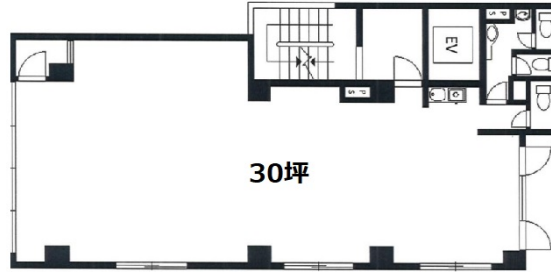

本郷宮田ビル 4階30坪

東京都文京区本郷3-26-1

物件MAP

賃貸条件	
月額賃料	300,000円 (税別)
坪数	30坪
坪単価	10,000円 (税別)
共益費	40,000円
礼金	無し
敷金 (保証金)	6ヶ月
階数	4階
入居可能日	相談

ビル情報	
所在地	東京都文京区本郷3-26-1
最寄り駅	東京メトロ丸ノ内線 本郷三丁目駅 徒歩5分 都営大江戸線 本郷三丁目駅 徒歩5分 JR中央本線 御茶ノ水駅 徒歩10分 JR中央・総武線 御茶ノ水駅 徒歩10分 東京メトロ丸ノ内線 御茶ノ水駅 徒歩10分
エリア	本郷・湯島エリア
竣工	1992年1月
耐震	新耐震基準
階数	地上8階 地下1階
用途	事務所
構造	RC造

設備情報	
エレベーター	1基
空調	個別空調
OAフロア	
基準階天井高	
光ファイバー	有り
トイレ	男女別・室内
セキュリティ	調査中
駐車場	無し