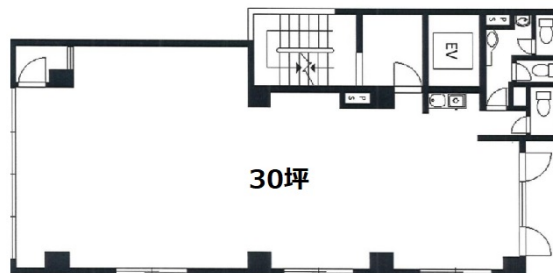

本郷宮田ビル 4階30坪

東京都文京区本郷3-26-1

物件MAP

賃貸条件	
月額賃料	300,000円 (税別)
坪数	30坪
坪単価	10,000円 (税別)
共益費	40,000円
礼金	無し
敷金 (保証金)	6ヶ月
階数	4階
入居可能日	相談

ビル情報	
所在地	東京都文京区本郷3-26-1
最寄り駅	東京メトロ丸ノ内線 本郷三丁目駅 徒歩5分 都営大江戸線 本郷三丁目駅 徒歩5分 JR中央本線 御茶ノ水駅 徒歩10分 JR中央・総武線 御茶ノ水駅 徒歩10分 東京メトロ丸ノ内線 御茶ノ水駅 徒歩10分

エリア	本郷・湯島エリア
竣工	1992年1月
耐震	新耐震基準
階数	地上8階 地下1階
用途	事務所
構造	RC造

設備情報	
エレベーター	1基
空調	個別空調
OAフロア	
基準階天井高	
光ファイバー	有り
トイレ	男女別・室内
セキュリティ	調査中
駐車場	無し

事務所移転の簡単検索サイト

Quick Service

クイックサービス

本郷宮田ビル 4階30坪 東京都文京区本郷3-26-1

本郷・湯島エリア (ビルID: 0055973) の賃貸オフィス