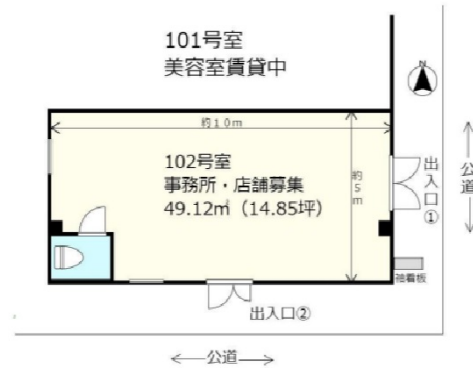

# Felie.s 1階14.85坪

東京都新宿区北新宿1-12-1

## 物件MAP

賃貸条件	
月額賃料	302,500円 (税別)
坪数	14.85坪
坪単価	20,370円 (税別)
共益費	無し
礼金	1ヶ月
敷金 (保証金)	665500円
階数	1階 (102)
入居可能日	即日

ビル情報	
所在地	東京都新宿区北新宿1-12-1
最寄り駅	JR中央・総武線 大久保駅 徒歩3分 JR山手線 新大久保駅 徒歩7分
エリア	四谷・市ヶ谷・飯田橋エリア
竣工	2014年4月
耐震	新耐震基準
階数	地上3階
用途	事務所/店舗
構造	SRC造