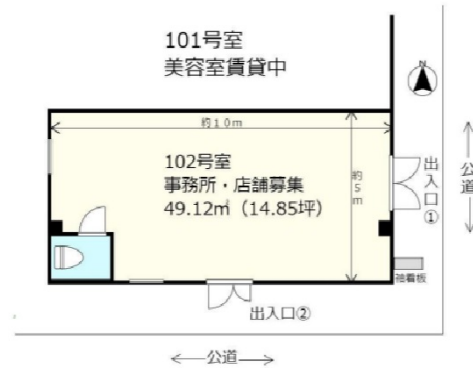

Felie.s 1階14.85坪

東京都新宿区北新宿1-12-1

物件MAP

賃貸条件	
月額賃料	302,500円 (税別)
坪数	14.85坪
坪単価	20,370円 (税別)
共益費	無し
礼金	1ヶ月
敷金 (保証金)	665500円
階数	1階 (102)
入居可能日	即日

ビル情報	
所在地	東京都新宿区北新宿1-12-1
最寄り駅	JR中央・総武線 大久保駅 徒歩3分 JR山手線 新大久保駅 徒歩7分
エリア	四谷・市ヶ谷・飯田橋エリア
竣工	2014年4月
耐震	新耐震基準
階数	地上3階
用途	事務所/店舗
構造	SRC造

設備情報	
エレベーター	
空調	個別空調
OAフロア	
基準階天井高	
光ファイバー	
トイレ	男女共用・室内
セキュリティ	
駐車場	

事務所移転の簡単検索サイト

Felie.s 1階14.85坪 東京都新宿区北新宿1-12-1

四谷・市ヶ谷・飯田橋エリア (ビルID: 0055964) の賃貸オフィス

貸事務所・レンタルオフィス・オフィス移転なら**QuickService**

物件詳細はこちらから

0120-55-2620