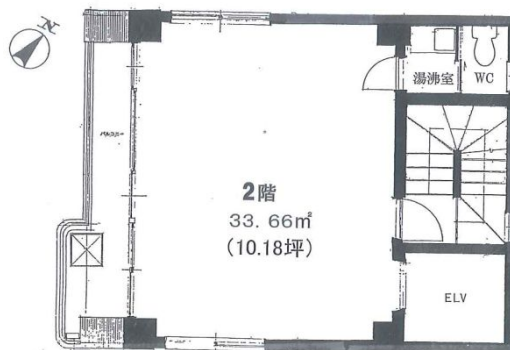

# ほんもくビル 2階10.18坪

東京都千代田区神田須田町1-22

## 物件MAP

賃貸条件	
月額賃料	122,160円 (税別)
坪数	10.18坪
坪単価	12,000円 (税別)
共益費	30,540円
礼金	無し
敷金 (保証金)	8ヶ月
階数	2階
入居可能日	即日

ビル情報	
所在地	東京都千代田区神田須田町1-22
最寄り駅	JR京浜東北線 神田駅 徒歩3分
エリア	神田・小川町エリア
竣工	1990年11月
耐震	新耐震基準
階数	地上5階 地下1階
用途	事務所
構造	RC造