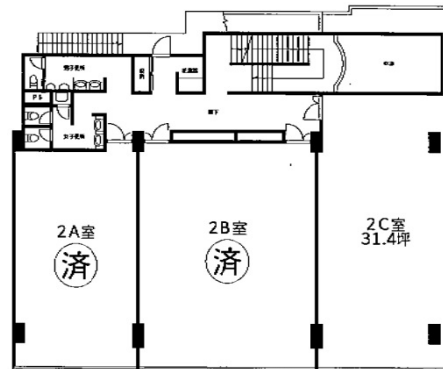

石橋ビルアネックス 2階31.4坪

千葉県千葉市中央区弁天1-24-13

(2階平面図)

物件MAP

賃貸条件	
月額賃料	251,200円 (税別)
坪数	31.4坪
坪単価	8,000円 (税別)
共益費	47,100円
礼金	1ヶ月
敷金 (保証金)	8ヶ月
階数	2階 (C)
入居可能日	相談

ビル情報	
所在地	千葉県千葉市中央区弁天1-24-13
最寄り駅	JR中央・総武線 千葉駅 徒歩5分
エリア	千葉駅エリア
竣工	1986年3月
耐震	新耐震基準
階数	地上3階
用途	事務所
構造	SRC造

設備情報	
エレベーター	
空調	個別空調
OAフロア	
基準階天井高	
光ファイバー	調査中
トイレ	男女別・室外
セキュリティ	調査中
駐車場	有り