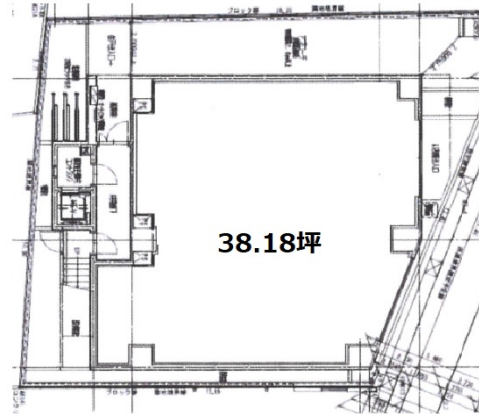

NOAH 碓屋 1階38.18坪

東京都杉並区永福4-1-11

物件MAP

賃貸条件	
月額賃料	763,600円 (税別)
坪数	38.18坪
坪単価	20,000円 (税別)
共益費	無し
礼金	2ヶ月
敷金 (保証金)	6ヶ月
階数	1階
入居可能日	即日

ビル情報	
所在地	東京都杉並区永福4-1-11
最寄り駅	京王井の頭線 永福町駅 徒歩1分 京王井の頭線 西永福駅 徒歩10分
エリア	その他東京
竣工	2021年9月
耐震	新耐震基準
階数	地上3階
用途	店舗
構造	RC造

設備情報	
エレベーター	
空調	
OAフロア	
基準階天井高	
光ファイバー	
トイレ	調査中
セキュリティ	調査中
駐車場	