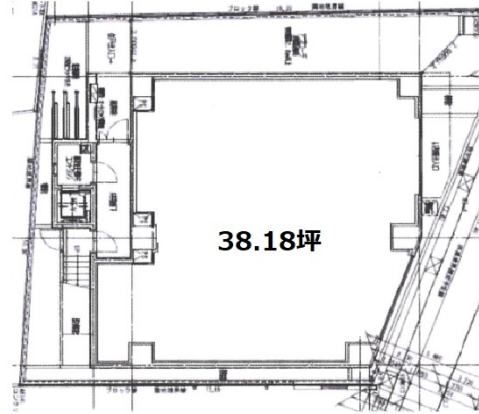

# NOAH 碓屋 1階38.18坪

東京都杉並区永福4-1-11

物件MAP

賃貸条件	
月額賃料	763,600円（税別）
坪数	38.18坪
坪単価	20,000円（税別）
共益費	無し
礼金	2ヶ月
敷金（保証金）	6ヶ月
階数	1階
入居可能日	即日

ビル情報	
所在地	東京都杉並区永福4-1-11
最寄り駅	京王井の頭線 永福町駅 徒歩1分 京王井の頭線 西永福駅 徒歩10分
エリア	その他東京
竣工	2021年9月
耐震	新耐震基準
階数	地上3階
用途	店舗
構造	RC造

設備情報	
エレベーター	
空調	
OAフロア	
基準階天井高	
光ファイバー	
トイレ	調査中
セキュリティ	調査中
駐車場	

事務所移転の簡単検索サイト

**NOAH 碓屋 1階38.18坪** 東京都杉並区永福4-1-11

その他東京（ビルID：0055931）の賃貸オフィス

貸事務所・レンタルオフィス・オフィス移転なら**QuickService**

物件詳細はこちらから

 **0120-55-2620**