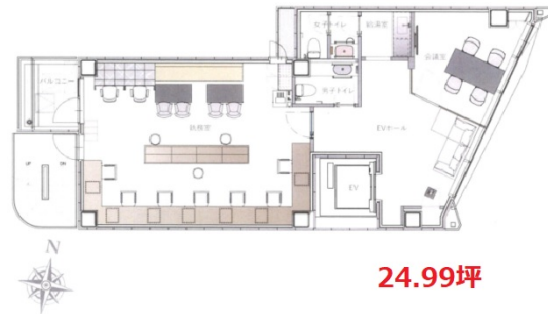

# +SHIFT KANDA 11階24.99坪

東京都千代田区神田岩本町4-7

## 物件MAP

賃貸条件	
坪数	24.99坪
階数	11階 ((セツアップ))
入居可能日	
ビル情報	
所在地	東京都千代田区神田岩本町4-7
最寄り駅	都営新宿線 岩本町駅 徒歩2分 JR中央・総武線 秋葉原駅 徒歩4分 東京メトロ銀座線 神田駅 徒歩5分 JR山手線 神田駅 徒歩6分 JR山手線 秋葉原駅 徒歩7分
エリア	岩本町・秋葉原エリア
竣工	2021年2月
耐震	新耐震基準
階数	地上12階
用途	事務所
構造	S造
設備情報	
エレベーター	1基
空調	個別空調
OAフロア	OAフロア
基準階天井高	
光ファイバー	有り
トイレ	男女別・室内
セキュリティ	有り
駐車場	無し