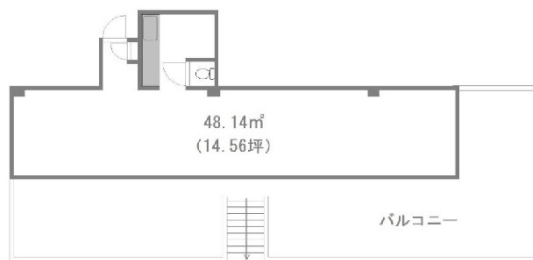

代々木レジデンス 5階14.56坪

東京都渋谷区代々木2-27-8

物件MAP

賃貸条件	
月額賃料	152,880円 (税別)
坪数	14.56坪
坪単価	10,500円 (税別)
共益費	無し
礼金	2ヶ月
敷金 (保証金)	2ヶ月
階数	5階 (501)
入居可能日	即日
ビル情報	
所在地	東京都渋谷区代々木2-27-8
最寄り駅	小田急小田原線 南新宿駅 徒歩1分 JR山手線 代々木駅 徒歩5分 JR中央・総武線 新宿駅 徒歩6分
エリア	原宿・代々木・初台エリア
竣工	1989年4月
耐震	新耐震基準
階数	地上6階
用途	事務所
構造	RC造
設備情報	
エレベーター	1基
空調	個別空調
OAフロア	その他
基準階天井高	
光ファイバー	有り
トイレ	男女共用・室内
セキュリティ	調査中
駐車場	調査中