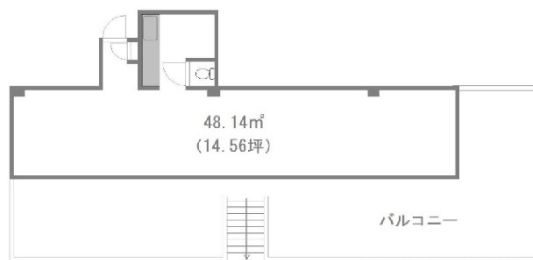

代々木レジデンス 5階14.56坪

東京都渋谷区代々木2-27-8

物件MAP

賃貸条件	
月額賃料	152,880円（税別）
坪数	14.56坪
坪単価	10,500円（税別）
共益費	無し
礼金	2ヶ月
敷金（保証金）	2ヶ月
階数	5階（501）
入居可能日	即日

ビル情報	
所在地	東京都渋谷区代々木2-27-8
最寄り駅	小田急小田原線 南新宿駅 徒歩1分 JR山手線 代々木駅 徒歩5分 JR中央・総武線 新宿駅 徒歩6分
エリア	原宿・代々木・初台エリア
竣工	1989年4月
耐震	新耐震基準
階数	地上6階
用途	事務所
構造	RC造

設備情報	
エレベーター	1基
空調	個別空調
OAフロア	その他
基準階天井高	
光ファイバー	有り
トイレ	男女共用・室内
セキュリティ	調査中
駐車場	調査中

事務所移転の簡単検索サイト

Quick Service

クイックサービス

代々木レジデンス 5階14.56坪 東京都渋谷区代々木2-27-8

原宿・代々木・初台エリア（ビルID：0055895）の賃貸オフィス

貸事務所・レンタルオフィス・オフィス移転ならQuickService