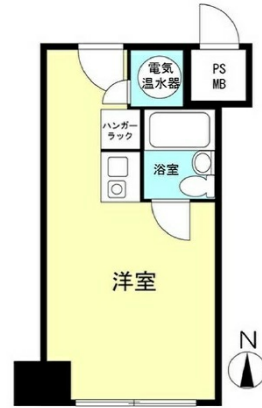

# 本町アーバンライフ 4階5.63坪

大阪府大阪市中央区北久宝寺町4-3-8

## 物件MAP

賃貸条件	
月額賃料	39,000円 (税別)
坪数	5.63坪
坪単価	6,927円 (税別)
共益費	5,000円
礼金	40000円
敷金 (保証金)	40000円
階数	4階
入居可能日	即日

ビル情報	
所在地	大阪府大阪市中央区北久宝寺町4-3-8
最寄り駅	大阪メトロ御堂筋線 本町駅 徒歩3分 大阪メトロ中央線 本町駅 徒歩3分 大阪メトロ四つ橋線 本町駅 徒歩4分 大阪メトロ御堂筋線 心斎橋駅 徒歩8分
エリア	本町・堺筋本町エリア
竣工	1981年6月
耐震	旧耐震基準
階数	地上10階 地下1階
用途	事務所
構造	SRC造

設備情報	
エレベーター	1基
空調	個別空調
OAフロア	
基準階天井高	
光ファイバー	有り
トイレ	男女共用・室内
セキュリティ	無し
駐車場	有り