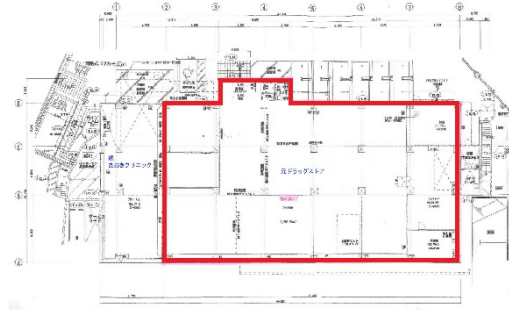

ロイヤルあやめ池 地下1階230坪

奈良県奈良市あやめ池6-8-40

物件MAP

賃貸条件	
月額賃料	1,200,000円 (税別)
坪数	230坪
坪単価	5,217円 (税別)
共益費	賃料に含む
礼金	1ヶ月
敷金 (保証金)	10ヶ月
階数	B1階
入居可能日	即日

ビル情報	
所在地	奈良県奈良市あやめ池6-8-40
最寄り駅	近鉄奈良線 菖蒲池駅 徒歩3分
エリア	奈良
竣工	2012年8月
耐震	新耐震基準
階数	地上5階 地下1階
用途	店舗
構造	RC造

設備情報	
エレベーター	
空調	無し
OAフロア	スケルトン
基準階天井高	
光ファイバー	
トイレ	男女別・室内
セキュリティ	無し
駐車場	有り

事務所移転の簡単検索サイト

Quick Service

クイックサービス

ロイヤルあやめ池 地下1階230坪 奈良県奈良市あやめ池6-8-40

奈良 (ビルID: 0055876) の賃貸オフィス

貸事務所・レンタルオフィス・オフィス移転なら**QuickService**