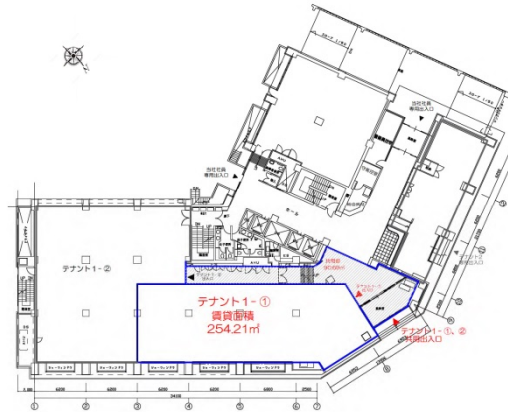

東京電力パワーグリッド(株)千葉総支社 1階76.89坪

千葉県千葉市中央区富士見2-9-5

物件MAP

賃貸条件	
月額賃料	相談
坪数	76.89坪
坪単価	相談
共益費	相談
礼金	無し
敷金(保証金)	相談
階数	1階
入居可能日	相談

ビル情報	
所在地	千葉県千葉市中央区富士見2-9-5
最寄り駅	千葉都市モノレール1号線 栄町駅 徒歩2分 JR中央・総武線 千葉駅 徒歩8分 JR外房線 千葉駅 徒歩8分
エリア	千葉駅エリア
竣工	1965年8月
耐震	旧耐震基準
階数	地上7階 地下1階
用途	事務所/店舗
構造	SRC造

設備情報	
エレベーター	3基
空調	無し
OAフロア	スケルトン
基準階天井高	2,600mm
光ファイバー	無し
トイレ	無し
セキュリティ	無し
駐車場	無し