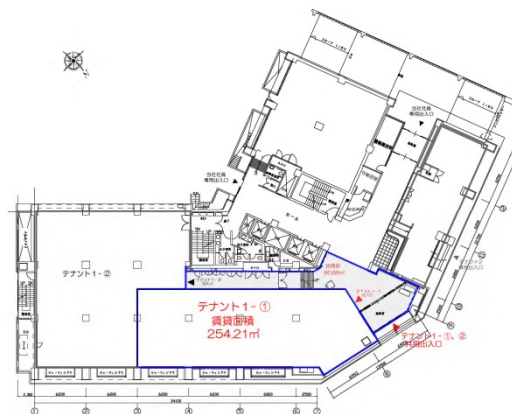

# 東京電力パワーグリッド(株)千葉総支社 1階76.89坪

千葉県千葉市中央区富士見2-9-5

## 物件MAP

賃貸条件	
月額賃料	相談
坪数	76.89坪
坪単価	相談
共益費	相談
礼金	無し
敷金(保証金)	相談
階数	1階
入居可能日	相談

ビル情報	
所在地	千葉県千葉市中央区富士見2-9-5
最寄り駅	千葉都市モノレール1号線 栄町駅 徒歩2分 JR中央・総武線 千葉駅 徒歩8分 JR外房線 千葉駅 徒歩8分
エリア	千葉駅エリア
竣工	1965年8月
耐震	旧耐震基準
階数	地上7階 地下1階
用途	事務所/店舗
構造	SRC造