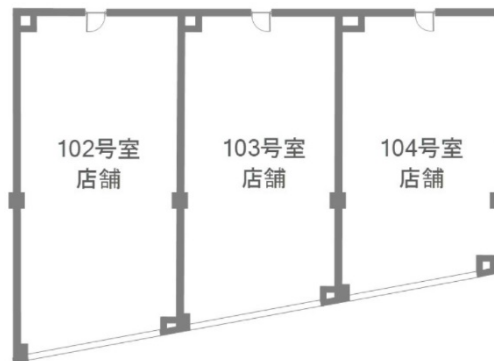

KIフラット越谷 1階20.11坪

埼玉県越谷市赤山町1-114-1

物件MAP

賃貸条件	
月額賃料	200,000円 (税別)
坪数	20.11坪
坪単価	9,945円 (税別)
共益費	15,000円
礼金	無し
敷金 (保証金)	3ヶ月
階数	1階 (102)
入居可能日	即日

ビル情報	
所在地	埼玉県越谷市赤山町1-114-1
最寄り駅	東武伊勢崎線 越谷駅 徒歩4分
エリア	その他埼玉
竣工	1987年4月
耐震	新耐震基準
階数	地上3階
用途	店舗
構造	RC造

設備情報	
エレベーター	
空調	
OAフロア	
基準階天井高	
光ファイバー	調査中
トイレ	調査中
セキュリティ	調査中
駐車場	有り