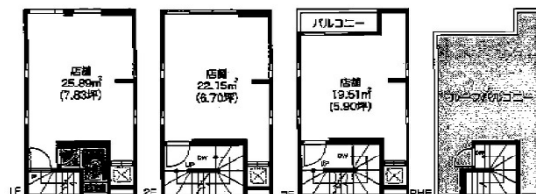

渋谷区千駄ヶ谷一棟貸 1階20.43坪

東京都渋谷区千駄ヶ谷5-20-16

物件MAP

賃貸条件	
月額賃料	1,100,000円 (税別)
坪数	20.43坪
坪単価	53,842円 (税別)
共益費	賃料に含む
礼金	2ヶ月
敷金 (保証金)	6ヶ月
階数	1階 (一棟)
入居可能日	即日
ビル情報	
所在地	東京都渋谷区千駄ヶ谷5-20-16
最寄り駅	JR山手線 代々木駅 徒歩1分 JR中央・総武線 代々木駅 徒歩1分 都営大江戸線 代々木駅 徒歩4分
エリア	原宿・代々木・初台エリア
竣工	2021年6月
耐震	新耐震基準
階数	地上3階
用途	店舗
構造	木造
設備情報	
エレベーター	1基
空調	個別空調
OAフロア	
基準階天井高	
光ファイバー	調査中
トイレ	男女共用・室内
セキュリティ	調査中
駐車場	無し