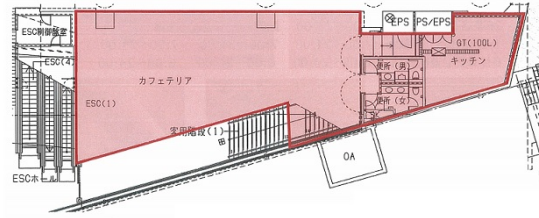

# ARCO TOWER ANNEX 1階61.4坪

東京都目黒区下目黒1-8-1

## 物件MAP

賃貸条件	
月額賃料	相談
坪数	61.4坪
坪単価	相談
共益費	賃料に含む
礼金	無し
敷金 (保証金)	12ヶ月
階数	1階
入居可能日	相談

ビル情報	
所在地	東京都目黒区下目黒1-8-1
最寄り駅	JR山手線 目黒駅 徒歩5分 東京メトロ南北線 目黒駅 徒歩5分 都営三田線 目黒駅 徒歩5分
エリア	目黒駅エリア
竣工	2011年3月
耐震	新耐震基準
階数	地上16階 地下1階
用途	店舗
構造	S造、一部SRC造