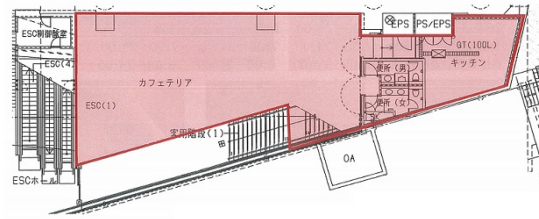

ARCO TOWER ANNEX 1階61.4坪

東京都目黒区下目黒1-8-1

物件MAP

賃貸条件	
月額賃料	相談
坪数	61.4坪
坪単価	相談
共益費	賃料に含む
礼金	無し
敷金 (保証金)	12ヶ月
階数	1階
入居可能日	相談

ビル情報	
所在地	東京都目黒区下目黒1-8-1
最寄り駅	JR山手線 目黒駅 徒歩5分 東京メトロ南北線 目黒駅 徒歩5分 都営三田線 目黒駅 徒歩5分
エリア	目黒駅エリア
竣工	2011年3月
耐震	新耐震基準
階数	地上16階 地下1階
用途	店舗
構造	S造、一部SRC造

設備情報	
エレベーター	11基
空調	個別空調
OAフロア	
基準階天井高	
光ファイバー	有り
トイレ	男女別・室内
セキュリティ	有り
駐車場	有り

ARCO TOWER ANNEX 1階61.4坪 東京都目黒区下目黒1-8-1

目黒駅エリア (ビルID: 0055818) の賃貸オフィス

貸事務所・レンタルオフィス・オフィス移転ならQuickService

物件詳細はこちらから

 0120-55-2620