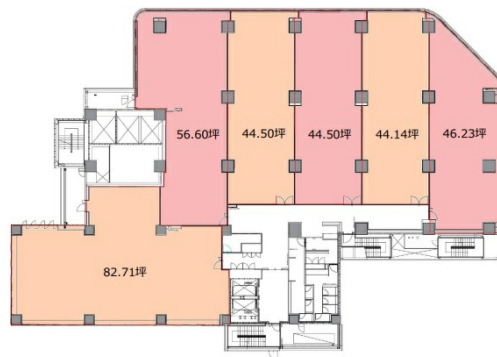

フロンティア新宿タワー 4階44.5坪

東京都新宿区西新宿3-9-7

物件MAP

賃貸条件	
坪数	44.5坪
階数	4階 (404セットアップ)
入居可能日	
ビル情報	
所在地	東京都新宿区西新宿3-9-7
最寄り駅	京王京王線 初台駅 徒歩5分 都営大江戸線 都庁前駅 徒歩11分 JR山手線 新宿駅 徒歩13分
エリア	西新宿エリア
竣工	2018年1月
耐震	新耐震基準
階数	地上24階 地下1階
用途	事務所
構造	RC造
設備情報	
エレベーター	2基
空調	個別空調
OAフロア	
基準階天井高	3,450mm
光ファイバー	有り
トイレ	男女別・室外
セキュリティ	有り
駐車場	有り