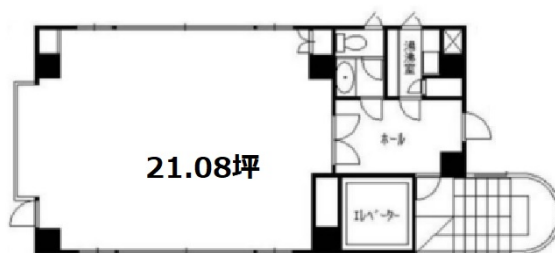

# サーカス学芸大学 3階21.08坪

東京都目黒区鷹番3-14-14

## 物件MAP

賃貸条件	
坪数	21.08坪
階数	3階
入居可能日	
ビル情報	
所在地	東京都目黒区鷹番3-14-14
最寄り駅	東急東横線 学芸大学駅 徒歩3分
エリア	その他目黒区
竣工	1989年4月
耐震	新耐震基準
階数	地上5階 地下1階
用途	事務所
構造	RC造
設備情報	
エレベーター	1基
空調	個別空調
OAフロア	
基準階天井高	
光ファイバー	有り
トイレ	男女共用・室内
セキュリティ	有り
駐車場	