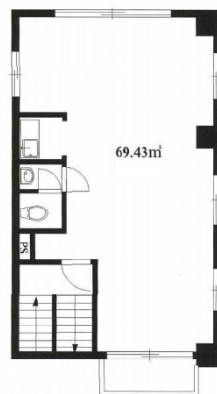

田中ビル 2階21坪

東京都新宿区東横町2

物件MAP

賃貸条件	
月額賃料	168,000円（税別）
坪数	21坪
坪単価	8,000円（税別）
共益費	無し
礼金	1ヶ月
敷金（保証金）	4ヶ月
階数	2階
入居可能日	相談

ビル情報	
所在地	東京都新宿区東横町2
最寄り駅	東京メトロ東西線 神楽坂駅 徒歩8分 東京メトロ有楽町線 江戸川橋駅 徒歩11分
エリア	四谷・市ヶ谷・飯田橋エリア
竣工	1978年12月
耐震	旧耐震基準
階数	地上5階
用途	事務所
構造	RC造

設備情報	
エレベーター	
空調	個別空調
OAフロア	
基準階天井高	
光ファイバー	
トイレ	男女共用・室内
セキュリティ	
駐車場	無し