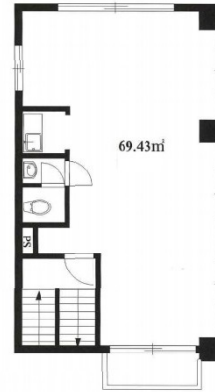

田中ビル 2階21坪

東京都新宿区東横町2

物件MAP

賃貸条件	
月額賃料	168,000円（税別）
坪数	21坪
坪単価	8,000円（税別）
共益費	無し
礼金	1ヶ月
敷金（保証金）	4ヶ月
階数	2階
入居可能日	相談

ビル情報	
所在地	東京都新宿区東横町2
最寄り駅	東京メトロ東西線 神楽坂駅 徒歩8分 東京メトロ有楽町線 江戸川橋駅 徒歩11分
エリア	四谷・市ヶ谷・飯田橋エリア
竣工	1978年12月
耐震	旧耐震基準
階数	地上5階
用途	事務所
構造	RC造

設備情報	
エレベーター	
空調	個別空調
OAフロア	
基準階天井高	
光ファイバー	
トイレ	男女共用・室内
セキュリティ	
駐車場	無し

事務所移転の簡単検索サイト

Quick Service

クイックサービス

田中ビル 2階21坪 東京都新宿区東横町2

四谷・市ヶ谷・飯田橋エリア（ビルID：0055788）の賃貸オフィス

貸事務所・レンタルオフィス・オフィス移転ならQuickService

物件詳細はこちらから