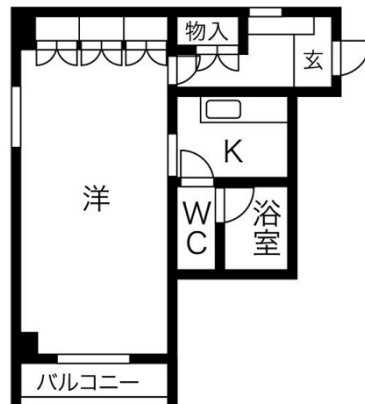

チサンマンション栄セントラルパーク 6階13.07坪

愛知県名古屋市中区錦3-6-18

物件MAP

賃貸条件	
坪数	13.07坪
階数	6階 (601)
入居可能日	
ビル情報	
所在地	愛知県名古屋市中区錦3-6-18
最寄り駅	名古屋市営地下鉄桜通線 久屋大通駅 徒歩1分 名古屋市営地下鉄名城線 久屋大通駅 徒歩1分 名古屋市営地下鉄東山線 栄駅 徒歩3分 名古屋市営地下鉄名城線 栄駅 徒歩3分
エリア	伏見・栄エリア
竣工	1981年
耐震	新耐震基準
階数	地上11階
用途	事務所/店舗
構造	SRC造
設備情報	
エレベーター	1基
空調	個別空調
OAフロア	その他
基準階天井高	
光ファイバー	
トイレ	男女共用・室内
セキュリティ	無し
駐車場	無し