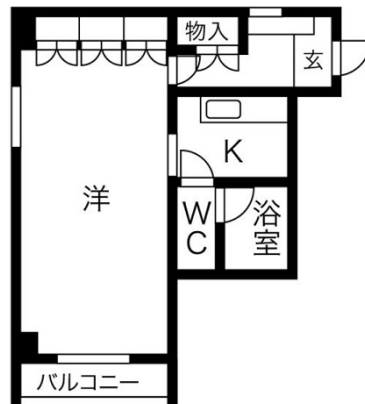

チサンマンション栄セントラルパーク 6階13.07坪

愛知県名古屋市中区錦3-6-18

物件MAP

| 賃貸条件 | |
|--------|--|
| 坪数 | 13.07坪 |
| 階数 | 6階 (601) |
| 入居可能日 | |
| ビル情報 | |
| 所在地 | 愛知県名古屋市中区錦3-6-18 |
| 最寄り駅 | 名古屋市営地下鉄桜通線 久屋大通駅 徒歩1分 名古屋市営地下鉄名城線 久屋大通駅 徒歩1分 名古屋市営地下鉄東山線 栄駅 徒歩3分 名古屋市営地下鉄名城線 栄駅 徒歩3分 |
| エリア | 伏見・栄エリア |
| 竣工 | 1981年 |
| 耐震 | 新耐震基準 |
| 階数 | 地上11階 |
| 用途 | 事務所/店舗 |
| 構造 | SRC造 |
| 設備情報 | |
| エレベーター | 1基 |
| 空調 | 個別空調 |
| OAフロア | その他 |
| 基準階天井高 | |
| 光ファイバー | |
| トイレ | 男女共用・室内 |
| セキュリティ | 無し |
| 駐車場 | 無し |