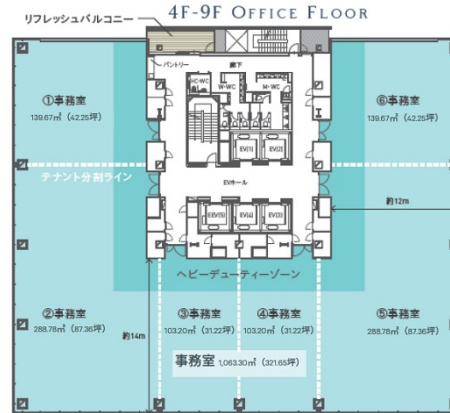

福岡Kスクエアビル 9階87.36坪

福岡県福岡市博多区中洲中島町1-3

物件MAP

賃貸条件	
月額賃料	1,834,560円 (税別)
坪数	87.36坪
坪単価	21,000円 (税別)
共益費	賃料に含む
礼金	無し
敷金 (保証金)	12ヶ月
階数	9階 (⑤)
入居可能日	即日

ビル情報	
所在地	福岡県福岡市博多区中洲中島町1-3
最寄り駅	福岡市営地下鉄空港線 中洲川端駅 徒歩3分 福岡市営地下鉄箱崎線 中洲川端駅 徒歩3分 福岡市営地下鉄空港線 天神駅 徒歩6分 福岡市営地下鉄箱崎線 呉服町駅 徒歩11分 西鉄天神大牟田線 西鉄福岡 (天神) 駅 徒歩14分
エリア	呉服町・中洲エリア
竣工	2023年6月
耐震	新耐震基準
階数	地上12階
用途	事務所
構造	その他

設備情報	
エレベーター	5基
空調	個別空調
OAフロア	OAフロア
基準階天井高	2,800mm
光ファイバー	有り
トイレ	男女別・室外
セキュリティ	有り
駐車場	有り