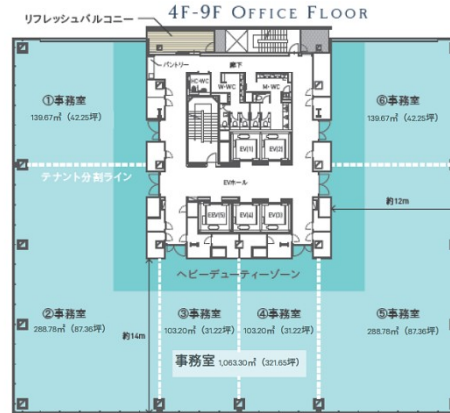

福岡Kスクエアビル 7階237.16坪

福岡県福岡市博多区中洲中島町1-3

物件MAP

| 賃貸条件 | |
|----------|-----------------|
| 月額賃料 | 4,980,360円 (税別) |
| 坪数 | 237.16坪 |
| 坪単価 | 21,000円 (税別) |
| 共益費 | 賃料に含む |
| 礼金 | 無し |
| 敷金 (保証金) | 12ヶ月 |
| 階数 | 7階 (②～⑧) |
| 入居可能日 | 即日 |

| ビル情報 | |
|------|--|
| 所在地 | 福岡県福岡市博多区中洲中島町1-3 |
| 最寄り駅 | 福岡市営地下鉄空港線 中洲川端駅 徒歩3分 福岡市営地下鉄箱崎線 中洲川端駅 徒歩3分 福岡市営地下鉄空港線 天神駅 徒歩6分 福岡市営地下鉄箱崎線 呉服町駅 徒歩11分 西鉄天神大牟田線 西鉄福岡 (天神) 駅 徒歩14分 |
| エリア | 呉服町・中洲エリア |
| 竣工 | 2023年6月 |
| 耐震 | 新耐震基準 |
| 階数 | 地上12階 |
| 用途 | 事務所 |
| 構造 | その他 |

| 設備情報 | |
|--------|---------|
| エレベーター | 5基 |
| 空調 | 個別空調 |
| OAフロア | OAフロア |
| 基準階天井高 | 2,800mm |
| 光ファイバー | 有り |
| トイレ | 男女別・室外 |
| セキュリティ | 有り |
| 駐車場 | 有り |

事務所移転の簡単検索サイト

Quick Service

クイックサービス

福岡Kスクエアビル 7階237.16坪 福岡県福岡市博多区中洲中島町1-3