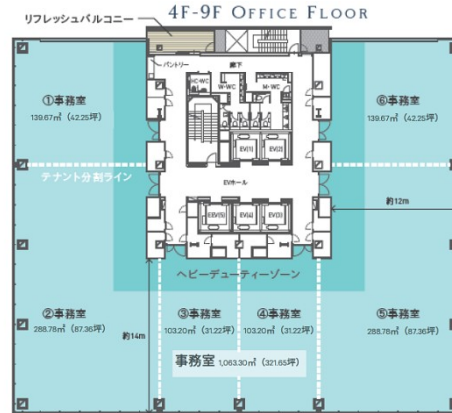

# 福岡Kスクエアビル 9階87.36坪

福岡県福岡市博多区中洲中島町1-3

## 物件MAP

賃貸条件	
月額賃料	1,834,560円 (税別)
坪数	87.36坪
坪単価	21,000円 (税別)
共益費	賃料に含む
礼金	無し
敷金 (保証金)	12ヶ月
階数	9階 (②)
入居可能日	即日

ビル情報	
所在地	福岡県福岡市博多区中洲中島町1-3
最寄り駅	福岡市営地下鉄空港線 中洲川端駅 徒歩3分 福岡市営地下鉄箱崎線 中洲川端駅 徒歩3分 福岡市営地下鉄空港線 天神駅 徒歩6分 福岡市営地下鉄箱崎線 呉服町駅 徒歩11分 西鉄天神大牟田線 西鉄福岡 (天神) 駅 徒歩14分
エリア	呉服町・中洲エリア
竣工	2023年6月
耐震	新耐震基準
階数	地上12階
用途	事務所
構造	その他

設備情報	
エレベーター	5基
空調	個別空調
OAフロア	OAフロア
基準階天井高	2,800mm
光ファイバー	有り
トイレ	男女別・室外
セキュリティ	有り
駐車場	有り

事務所移転の簡単検索サイト

福岡Kスクエアビル 9階87.36坪 福岡県福岡市博多区中洲中島町1-3

呉服町・中洲エリア (ビルID: 0055740) の賃貸オフィス

貸事務所・レンタルオフィス・オフィス移転ならQuickService