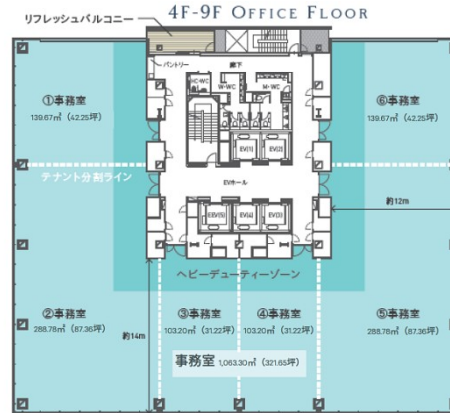

# 福岡Kスクエアビル 9階42.25坪

福岡県福岡市博多区中洲中島町1-3

## 物件MAP

賃貸条件	
月額賃料	887,250円 (税別)
坪数	42.25坪
坪単価	21,000円 (税別)
共益費	賃料に含む
礼金	無し
敷金 (保証金)	12ヶ月
階数	9階 (①)
入居可能日	即日

ビル情報	
所在地	福岡県福岡市博多区中洲中島町1-3
最寄り駅	福岡市営地下鉄空港線 中洲川端駅 徒歩3分 福岡市営地下鉄箱崎線 中洲川端駅 徒歩3分 福岡市営地下鉄空港線 天神駅 徒歩6分 福岡市営地下鉄箱崎線 呉服町駅 徒歩11分 西鉄天神大牟田線 西鉄福岡(天神)駅 徒歩14分
エリア	呉服町・中洲エリア
竣工	2023年6月
耐震	新耐震基準
階数	地上12階
用途	事務所
構造	その他

設備情報	
エレベーター	5基
空調	個別空調
OAフロア	OAフロア
基準階天井高	2,800mm
光ファイバー	有り
トイレ	男女別・室外
セキュリティ	有り
駐車場	有り

事務所移転の簡単検索サイト

Quick Service

クイックサービス

福岡Kスクエアビル 9階42.25坪 福岡県福岡市博多区中洲中島町1-3

呉服町・中洲エリア (ビルID: 0055740) の賃貸オフィス

貸事務所・レンタルオフィス・オフィス移転ならQuickService