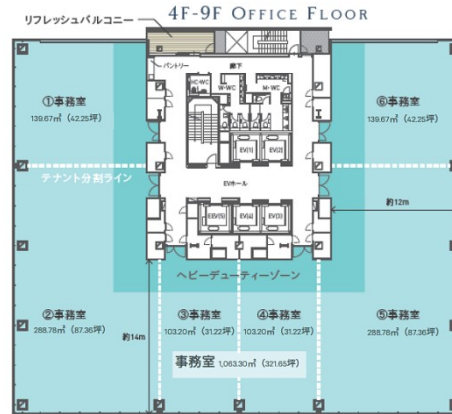

# 福岡Kスクエアビル 4階42.25坪

福岡県福岡市博多区中洲中島町1-3

## 物件MAP

賃貸条件	
月額賃料	887,250円 (税別)
坪数	42.25坪
坪単価	21,000円 (税別)
共益費	賃料に含む
礼金	無し
敷金 (保証金)	12ヶ月
階数	4階 (⑥)
入居可能日	即日

ビル情報	
所在地	福岡県福岡市博多区中洲中島町1-3
最寄り駅	福岡市営地下鉄空港線 中洲川端駅 徒歩3分 福岡市営地下鉄箱崎線 中洲川端駅 徒歩3分 福岡市営地下鉄空港線 天神駅 徒歩6分 福岡市営地下鉄箱崎線 呉服町駅 徒歩11分 西鉄天神大牟田線 西鉄福岡 (天神) 駅 徒歩14分
エリア	呉服町・中洲エリア
竣工	2023年6月
耐震	新耐震基準
階数	地上12階
用途	事務所
構造	その他

設備情報	
エレベーター	5基
空調	個別空調
OAフロア	OAフロア
基準階天井高	2,800mm
光ファイバー	有り
トイレ	男女別・室外
セキュリティ	有り
駐車場	有り

事務所移転の簡単検索サイト

福岡Kスクエアビル 4階42.25坪 福岡県福岡市博多区中洲中島町1-3

呉服町・中洲エリア (ビルID: 0055740) の賃貸オフィス

クイックサービス

貸事務所・レンタルオフィス・オフィス移転ならQuickService