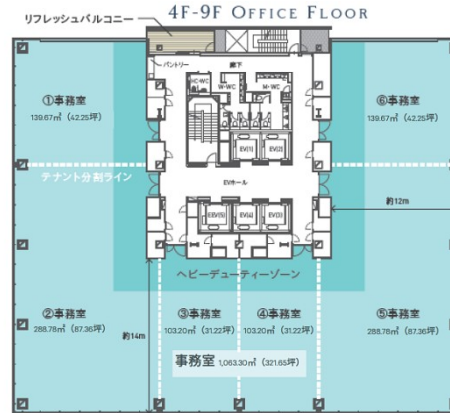

福岡Kスクエアビル 4階149.8坪

福岡県福岡市博多区中洲中島町1-3

物件MAP

賃貸条件	
月額賃料	3,145,800円 (税別)
坪数	149.8坪
坪単価	21,000円 (税別)
共益費	賃料に含む
礼金	無し
敷金 (保証金)	12ヶ月
階数	4階 (案③~⑤)
入居可能日	即日

ビル情報	
所在地	福岡県福岡市博多区中洲中島町1-3
最寄り駅	福岡市営地下鉄空港線 中洲川端駅 徒歩3分 福岡市営地下鉄箱崎線 中洲川端駅 徒歩3分 福岡市営地下鉄空港線 天神駅 徒歩6分 福岡市営地下鉄箱崎線 呉服町駅 徒歩11分 西鉄天神大牟田線 西鉄福岡 (天神) 駅 徒歩14分
エリア	呉服町・中洲エリア
竣工	2023年6月
耐震	新耐震基準
階数	地上12階
用途	事務所/レンタルオフィス
構造	その他

設備情報	
エレベーター	5基
空調	個別空調
OAフロア	OAフロア
基準階天井高	2,800mm
光ファイバー	有り
トイレ	男女別・室外
セキュリティ	有り
駐車場	有り