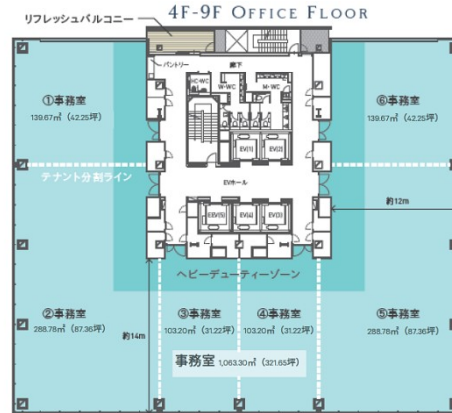

福岡Kスクエアビル 4階62.44坪

福岡県福岡市博多区中洲中島町1-3

物件MAP

賃貸条件	
月額賃料	1,311,240円 (税別)
坪数	62.44坪
坪単価	21,000円 (税別)
共益費	賃料に含む
礼金	無し
敷金 (保証金)	12ヶ月
階数	4階 (案③④)
入居可能日	即日

ビル情報	
所在地	福岡県福岡市博多区中洲中島町1-3
最寄り駅	福岡市営地下鉄空港線 中洲川端駅 徒歩3分 福岡市営地下鉄箱崎線 中洲川端駅 徒歩3分 福岡市営地下鉄空港線 天神駅 徒歩6分 福岡市営地下鉄箱崎線 呉服町駅 徒歩11分 西鉄天神大牟田線 西鉄福岡 (天神) 駅 徒歩14分
エリア	呉服町・中洲エリア
竣工	2023年6月
耐震	新耐震基準
階数	地上12階
用途	事務所
構造	その他

設備情報	
エレベーター	5基
空調	個別空調
OAフロア	OAフロア
基準階天井高	2,800mm
光ファイバー	有り
トイレ	男女別・室外
セキュリティ	有り
駐車場	有り

事務所移転の簡単検索サイト

福岡Kスクエアビル 4階62.44坪 福岡県福岡市博多区中洲中島町1-3

呉服町・中洲エリア (ビルID: 0055740) の賃貸オフィス

貸事務所・レンタルオフィス・オフィス移転ならQuickService