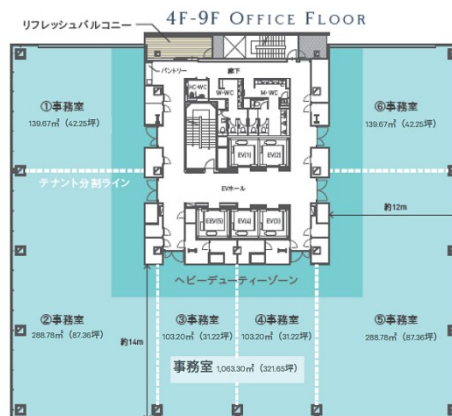

福岡Kスクエアビル 4階149.8坪

福岡県福岡市博多区中洲中島町1-3

物件MAP

賃貸条件	
月額賃料	3,145,800円 (税別)
坪数	149.8坪
坪単価	21,000円 (税別)
共益費	賃料に含む
礼金	無し
敷金 (保証金)	12ヶ月
階数	4階 (案②~④)
入居可能日	即日

ビル情報	
所在地	福岡県福岡市博多区中洲中島町1-3
最寄り駅	福岡市営地下鉄空港線 中洲川端駅 徒歩3分 福岡市営地下鉄箱崎線 中洲川端駅 徒歩3分 福岡市営地下鉄空港線 天神駅 徒歩6分 福岡市営地下鉄箱崎線 呉服町駅 徒歩11分 西鉄天神大牟田線 西鉄福岡 (天神) 駅 徒歩14分
エリア	呉服町・中洲エリア
竣工	2023年6月
耐震	新耐震基準
階数	地上12階
用途	事務所
構造	その他

設備情報	
エレベーター	5基
空調	個別空調
OAフロア	OAフロア
基準階天井高	2,800mm
光ファイバー	有り
トイレ	男女別・室外
セキュリティ	有り
駐車場	有り