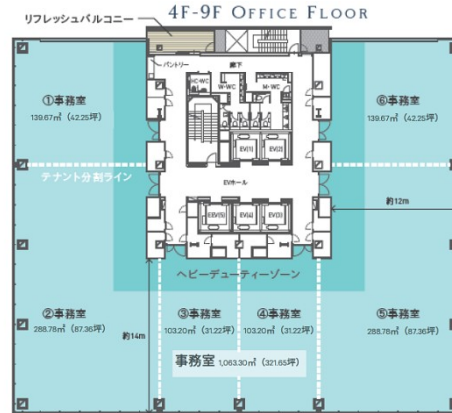

福岡Kスクエアビル 4階149.8坪

福岡県福岡市博多区中洲中島町1-3

物件MAP

賃貸条件	
月額賃料	3,145,800円 (税別)
坪数	149.8坪
坪単価	21,000円 (税別)
共益費	賃料に含む
礼金	無し
敷金 (保証金)	12ヶ月
階数	4階 (案②~④)
入居可能日	即日

ビル情報	
所在地	福岡県福岡市博多区中洲中島町1-3
最寄り駅	福岡市営地下鉄空港線 中洲川端駅 徒歩3分 福岡市営地下鉄箱崎線 中洲川端駅 徒歩3分 福岡市営地下鉄空港線 天神駅 徒歩6分 福岡市営地下鉄箱崎線 呉服町駅 徒歩11分 西鉄天神大牟田線 西鉄福岡 (天神) 駅 徒歩14分
エリア	呉服町・中洲エリア
竣工	2023年6月
耐震	新耐震基準
階数	地上12階
用途	事務所
構造	その他

設備情報	
エレベーター	5基
空調	個別空調
OAフロア	OAフロア
基準階天井高	2,800mm
光ファイバー	有り
トイレ	男女別・室外
セキュリティ	有り
駐車場	有り

事務所移転の簡単検索サイト

福岡Kスクエアビル 4階149.8坪 福岡県福岡市博多区中洲中島町1-3

呉服町・中洲エリア (ビルID: 0055740) の賃貸オフィス

クイックサービス

貸事務所・レンタルオフィス・オフィス移転ならQuickService