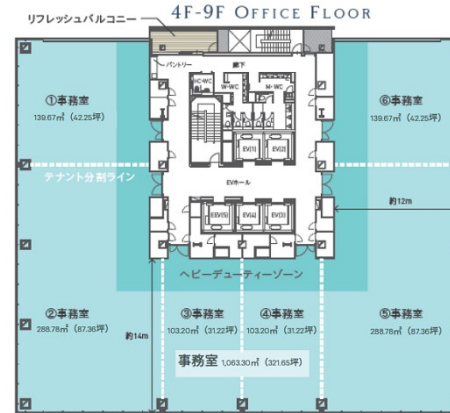

# 福岡Kスクエアビル 4階118.58坪

福岡県福岡市博多区中洲中島町1-3

## 物件MAP

賃貸条件	
月額賃料	2,490,180円 (税別)
坪数	118.58坪
坪単価	21,000円 (税別)
共益費	賃料に含む
礼金	無し
敷金 (保証金)	12ヶ月
階数	4階 (案②③)
入居可能日	即日

ビル情報	
所在地	福岡県福岡市博多区中洲中島町1-3
最寄り駅	福岡市営地下鉄空港線 中洲川端駅 徒歩3分 福岡市営地下鉄箱崎線 中洲川端駅 徒歩3分 福岡市営地下鉄空港線 天神駅 徒歩6分 福岡市営地下鉄箱崎線 呉服町駅 徒歩11分 西鉄天神大牟田線 西鉄福岡(天神)駅 徒歩14分

エリア	呉服町・中洲エリア
竣工	2023年6月
耐震	新耐震基準
階数	地上12階
用途	事務所
構造	その他

設備情報	
エレベーター	5基
空調	個別空調
OAフロア	OAフロア
基準階天井高	2,800mm
光ファイバー	有り
トイレ	男女別・室外
セキュリティ	有り
駐車場	有り