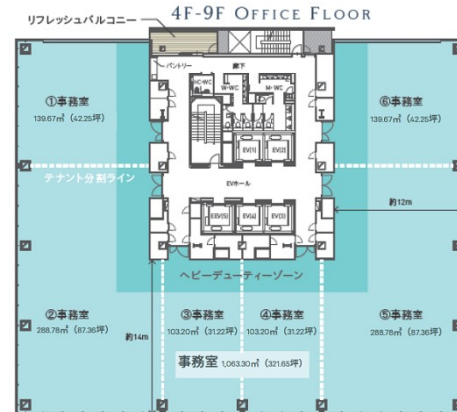

# 福岡Kスクエアビル 4階118.58坪

福岡県福岡市博多区中洲中島町1-3

## 物件MAP

賃貸条件	
月額賃料	2,490,180円 (税別)
坪数	118.58坪
坪単価	21,000円 (税別)
共益費	賃料に含む
礼金	無し
敷金 (保証金)	12ヶ月
階数	4階 (案②③)
入居可能日	即日

ビル情報	
所在地	福岡県福岡市博多区中洲中島町1-3
最寄り駅	福岡市営地下鉄空港線 中洲川端駅 徒歩3分 福岡市営地下鉄箱崎線 中洲川端駅 徒歩3分 福岡市営地下鉄空港線 天神駅 徒歩6分 福岡市営地下鉄箱崎線 呉服町駅 徒歩11分 西鉄天神大牟田線 西鉄福岡 (天神) 駅 徒歩14分
エリア	呉服町・中洲エリア
竣工	2023年6月
耐震	新耐震基準
階数	地上12階
用途	事務所
構造	その他

設備情報	
エレベーター	5基
空調	個別空調
OAフロア	OAフロア
基準階天井高	2,800mm
光ファイバー	有り
トイレ	男女別・室外
セキュリティ	有り
駐車場	有り

事務所移転の簡単検索サイト

**Quick Service**

クイックサービス

**福岡Kスクエアビル 4階118.58坪** 福岡県福岡市博多区中洲中島町1-3

呉服町・中洲エリア (ビルID: 0055740) の賃貸オフィス