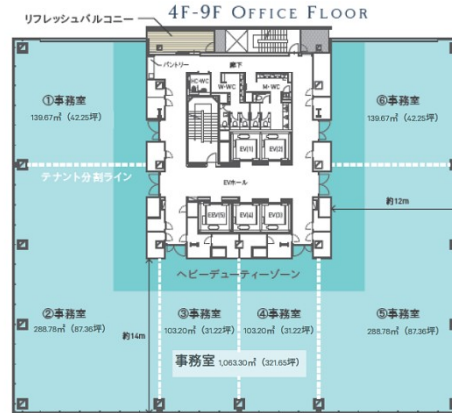

# 福岡Kスクエアビル 4階279.41坪

福岡県福岡市博多区中洲中島町1-3

## 物件MAP

賃貸条件	
月額賃料	5,867,610円 (税別)
坪数	279.41坪
坪単価	21,000円 (税別)
共益費	賃料に含む
礼金	無し
敷金 (保証金)	12ヶ月
階数	4階 (案①~⑤)
入居可能日	即日

ビル情報	
所在地	福岡県福岡市博多区中洲中島町1-3
最寄り駅	福岡市営地下鉄空港線 中洲川端駅 徒歩3分 福岡市営地下鉄箱崎線 中洲川端駅 徒歩3分 福岡市営地下鉄空港線 天神駅 徒歩6分 福岡市営地下鉄箱崎線 呉服町駅 徒歩11分 西鉄天神大牟田線 西鉄福岡 (天神) 駅 徒歩14分
エリア	呉服町・中洲エリア
竣工	2023年6月
耐震	新耐震基準
階数	地上12階
用途	事務所
構造	その他

設備情報	
エレベーター	5基
空調	個別空調
OAフロア	OAフロア
基準階天井高	2,800mm
光ファイバー	有り
トイレ	男女別・室外
セキュリティ	有り
駐車場	有り

事務所移転の簡単検索サイト

福岡Kスクエアビル 4階279.41坪 福岡県福岡市博多区中洲中島町1-3

呉服町・中洲エリア (ビルID: 0055740) の賃貸オフィス

貸事務所・レンタルオフィス・オフィス移転ならQuickService