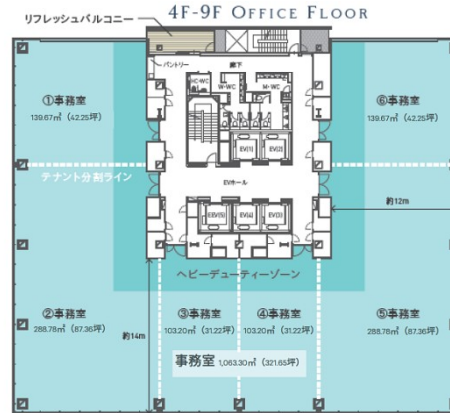

# 福岡Kスクエアビル 4階192.05坪

福岡県福岡市博多区中洲中島町1-3

## 物件MAP

賃貸条件	
月額賃料	4,033,050円 (税別)
坪数	192.05坪
坪単価	21,000円 (税別)
共益費	賃料に含む
礼金	無し
敷金 (保証金)	12ヶ月
階数	4階 (案①~④)
入居可能日	即日

ビル情報	
所在地	福岡県福岡市博多区中洲中島町1-3
最寄り駅	福岡市営地下鉄空港線 中洲川端駅 徒歩3分 福岡市営地下鉄箱崎線 中洲川端駅 徒歩3分 福岡市営地下鉄空港線 天神駅 徒歩6分 福岡市営地下鉄箱崎線 呉服町駅 徒歩11分 西鉄天神大牟田線 西鉄福岡 (天神) 駅 徒歩14分

エリア	呉服町・中洲エリア
竣工	2023年6月
耐震	新耐震基準
階数	地上12階
用途	事務所
構造	その他

設備情報	
エレベーター	5基
空調	個別空調
OAフロア	OAフロア
基準階天井高	2,800mm
光ファイバー	有り
トイレ	男女別・室外
セキュリティ	有り
駐車場	有り