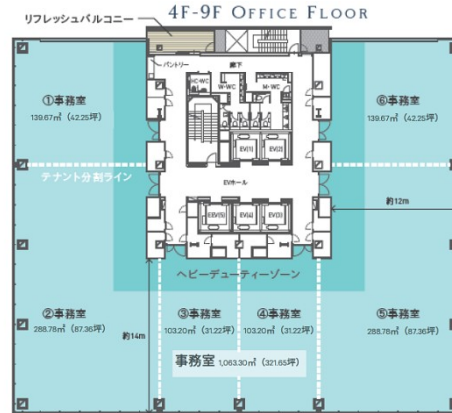

福岡Kスクエアビル 4階192.05坪

福岡県福岡市博多区中洲中島町1-3

物件MAP

賃貸条件	
月額賃料	4,033,050円 (税別)
坪数	192.05坪
坪単価	21,000円 (税別)
共益費	賃料に含む
礼金	無し
敷金 (保証金)	12ヶ月
階数	4階 (案①~④)
入居可能日	即日

ビル情報	
所在地	福岡県福岡市博多区中洲中島町1-3
最寄り駅	福岡市営地下鉄空港線 中洲川端駅 徒歩3分 福岡市営地下鉄箱崎線 中洲川端駅 徒歩3分 福岡市営地下鉄空港線 天神駅 徒歩6分 福岡市営地下鉄箱崎線 呉服町駅 徒歩11分 西鉄天神大牟田線 西鉄福岡 (天神) 駅 徒歩14分
エリア	呉服町・中洲エリア
竣工	2023年6月
耐震	新耐震基準
階数	地上12階
用途	事務所
構造	その他

設備情報	
エレベーター	5基
空調	個別空調
OAフロア	OAフロア
基準階天井高	2,800mm
光ファイバー	有り
トイレ	男女別・室外
セキュリティ	有り
駐車場	有り

事務所移転の簡単検索サイト

福岡Kスクエアビル 4階192.05坪 福岡県福岡市博多区中洲中島町1-3

呉服町・中洲エリア (ビルID: 0055740) の賃貸オフィス

貸事務所・レンタルオフィス・オフィス移転ならQuickService