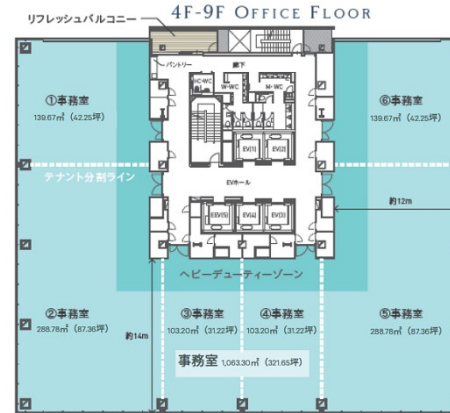

福岡Kスクエアビル 4階321.65坪

福岡県福岡市博多区中洲中島町1-3

物件MAP

賃貸条件	
月額賃料	6,754,650円 (税別)
坪数	321.65坪
坪単価	21,000円 (税別)
共益費	賃料に含む
礼金	無し
敷金 (保証金)	12ヶ月
階数	4階
入居可能日	即日

ビル情報	
所在地	福岡県福岡市博多区中洲中島町1-3
最寄り駅	福岡市営地下鉄空港線 中洲川端駅 徒歩3分 福岡市営地下鉄箱崎線 中洲川端駅 徒歩3分 福岡市営地下鉄空港線 天神駅 徒歩6分 福岡市営地下鉄箱崎線 呉服町駅 徒歩11分 西鉄天神大牟田線 西鉄福岡(天神)駅 徒歩14分

エリア	呉服町・中洲エリア
竣工	2023年6月
耐震	新耐震基準
階数	地上12階
用途	事務所
構造	その他

設備情報	
エレベーター	5基
空調	個別空調
OAフロア	OAフロア
基準階天井高	2,800mm
光ファイバー	有り
トイレ	男女別・室外
セキュリティ	有り
駐車場	有り