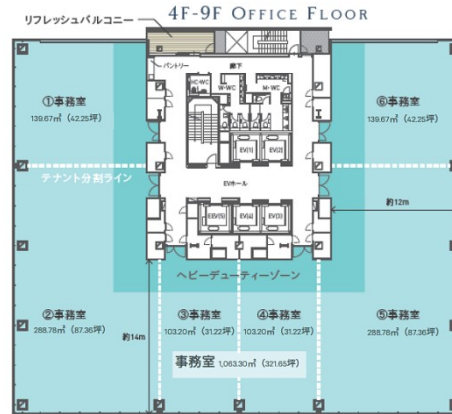

福岡Kスクエアビル 4階321.65坪

福岡県福岡市博多区中洲中島町1-3

物件MAP

賃貸条件	
月額賃料	6,754,650円 (税別)
坪数	321.65坪
坪単価	21,000円 (税別)
共益費	賃料に含む
礼金	無し
敷金 (保証金)	12ヶ月
階数	4階
入居可能日	即日

ビル情報	
所在地	福岡県福岡市博多区中洲中島町1-3
最寄り駅	福岡市営地下鉄空港線 中洲川端駅 徒歩3分 福岡市営地下鉄箱崎線 中洲川端駅 徒歩3分 福岡市営地下鉄空港線 天神駅 徒歩6分 福岡市営地下鉄箱崎線 呉服町駅 徒歩11分 西鉄天神大牟田線 西鉄福岡 (天神) 駅 徒歩14分
エリア	呉服町・中洲エリア
竣工	2023年6月
耐震	新耐震基準
階数	地上12階
用途	事務所
構造	その他

設備情報	
エレベーター	5基
空調	個別空調
OAフロア	OAフロア
基準階天井高	2,800mm
光ファイバー	有り
トイレ	男女別・室外
セキュリティ	有り
駐車場	有り

事務所移転の簡単検索サイト

福岡Kスクエアビル 4階321.65坪 福岡県福岡市博多区中洲中島町1-3

呉服町・中洲エリア (ビルID: 0055740) の賃貸オフィス

貸事務所・レンタルオフィス・オフィス移転ならQuickService