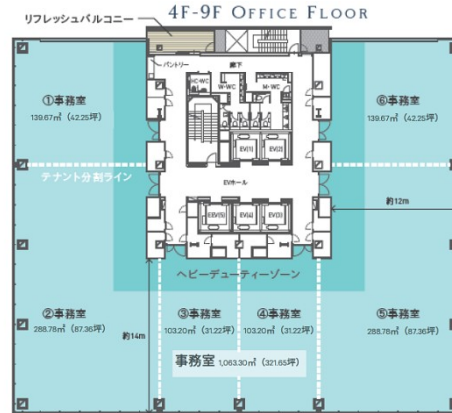

# 福岡Kスクエアビル 6階321.65坪

福岡県福岡市博多区中洲中島町1-3

## 物件MAP

賃貸条件	
月額賃料	6,754,650円 (税別)
坪数	321.65坪
坪単価	21,000円 (税別)
共益費	賃料に含む
礼金	無し
敷金 (保証金)	12ヶ月
階数	6階
入居可能日	即日

ビル情報	
所在地	福岡県福岡市博多区中洲中島町1-3
最寄り駅	福岡市営地下鉄空港線 中洲川端駅 徒歩3分 福岡市営地下鉄箱崎線 中洲川端駅 徒歩3分 福岡市営地下鉄空港線 天神駅 徒歩6分 福岡市営地下鉄箱崎線 呉服町駅 徒歩11分 西鉄天神大牟田線 西鉄福岡 (天神) 駅 徒歩14分
エリア	呉服町・中洲エリア
竣工	2023年6月
耐震	新耐震基準
階数	地上12階
用途	事務所
構造	その他

設備情報	
エレベーター	5基
空調	個別空調
OAフロア	OAフロア
基準階天井高	2,800mm
光ファイバー	有り
トイレ	男女別・室外
セキュリティ	有り
駐車場	有り

事務所移転の簡単検索サイト

Quick Service

クイックサービス

福岡Kスクエアビル 6階321.65坪 福岡県福岡市博多区中洲中島町1-3

呉服町・中洲エリア (ビルID: 0055740) の賃貸オフィス

貸事務所・レンタルオフィス・オフィス移転ならQuickService