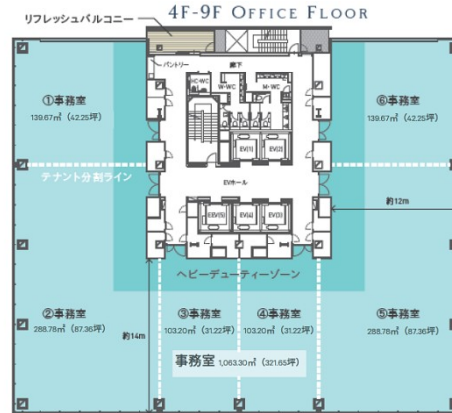

# 福岡Kスクエアビル 5階321.65坪

福岡県福岡市博多区中洲中島町1-3

## 物件MAP

賃貸条件	
月額賃料	6,754,650円 (税別)
坪数	321.65坪
坪単価	21,000円 (税別)
共益費	賃料に含む
礼金	無し
敷金 (保証金)	12ヶ月
階数	5階
入居可能日	即日

ビル情報	
所在地	福岡県福岡市博多区中洲中島町1-3
最寄り駅	福岡市営地下鉄空港線 中洲川端駅 徒歩3分 福岡市営地下鉄箱崎線 中洲川端駅 徒歩3分 福岡市営地下鉄空港線 天神駅 徒歩6分 福岡市営地下鉄箱崎線 呉服町駅 徒歩11分 西鉄天神大牟田線 西鉄福岡 (天神) 駅 徒歩14分
エリア	呉服町・中洲エリア
竣工	2023年6月
耐震	新耐震基準
階数	地上12階
用途	事務所
構造	その他

設備情報	
エレベーター	5基
空調	個別空調
OAフロア	OAフロア
基準階天井高	2,800mm
光ファイバー	有り
トイレ	男女別・室外
セキュリティ	有り
駐車場	有り

事務所移転の簡単検索サイト

Quick Service

クイックサービス

福岡Kスクエアビル 5階321.65坪 福岡県福岡市博多区中洲中島町1-3

呉服町・中洲エリア (ビルID: 0055740) の賃貸オフィス

貸事務所・レンタルオフィス・オフィス移転ならQuickService