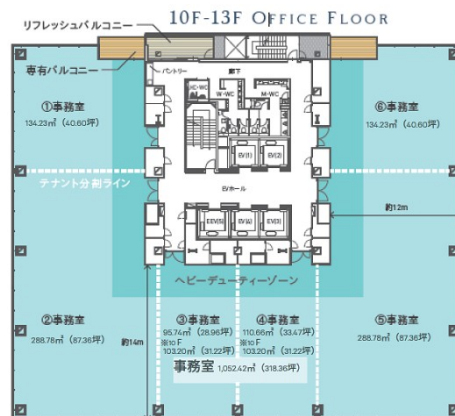

# 福岡Kスクエアビル 12階318.36坪

福岡県福岡市博多区中洲中島町1-3

## 物件MAP

賃貸条件	
坪数	318.36坪
階数	12階
入居可能日	

ビル情報	
所在地	福岡県福岡市博多区中洲中島町1-3
最寄り駅	福岡市営地下鉄空港線 中洲川端駅 徒歩3分 福岡市営地下鉄箱崎線 中洲川端駅 徒歩3分 福岡市営地下鉄空港線 天神駅 徒歩6分 福岡市営地下鉄箱崎線 呉服町駅 徒歩11分 西鉄天神大牟田線 西鉄福岡(天神)駅 徒歩14分

エリア	呉服町・中洲エリア
竣工	2023年6月
耐震	新耐震基準
階数	地上12階
用途	事務所
構造	その他

設備情報	
エレベーター	5基
空調	個別空調
OAフロア	OAフロア
基準階天井高	2,800mm
光ファイバー	有り
トイレ	男女別・室外
セキュリティ	有り
駐車場	有り