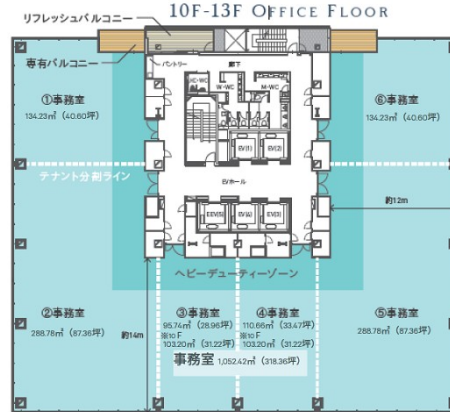

福岡Kスクエアビル 11階190.4坪

福岡県福岡市博多区中洲中島町1-3

物件MAP

賃貸条件	
月額賃料	3,998,400円 (税別)
坪数	190.4坪
坪単価	21,000円 (税別)
共益費	賃料に含む
礼金	無し
敷金 (保証金)	12ヶ月
階数	11階 (③~⑥検討有)
入居可能日	即日

ビル情報	
所在地	福岡県福岡市博多区中洲中島町1-3
最寄り駅	福岡市営地下鉄空港線 中洲川端駅 徒歩3分 福岡市営地下鉄箱崎線 中洲川端駅 徒歩3分 福岡市営地下鉄空港線 天神駅 徒歩6分 福岡市営地下鉄箱崎線 呉服町駅 徒歩11分 西鉄天神大牟田線 西鉄福岡 (天神) 駅 徒歩14分

エリア	呉服町・中洲エリア
竣工	2023年6月
耐震	新耐震基準
階数	地上12階
用途	事務所
構造	その他

設備情報	
エレベーター	5基
空調	個別空調
OAフロア	OAフロア
基準階天井高	2,800mm
光ファイバー	有り
トイレ	男女別・室外
セキュリティ	有り
駐車場	有り