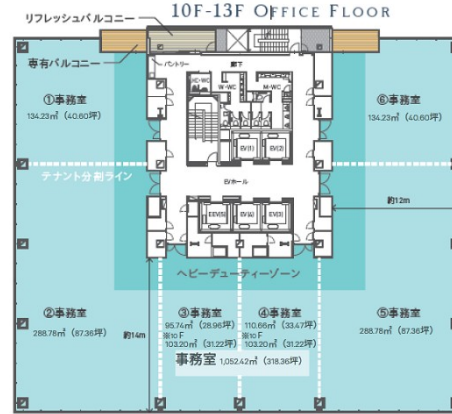

福岡Kスクエアビル 11階190.4坪

福岡県福岡市博多区中洲中島町1-3

物件MAP

賃貸条件	
月額賃料	3,998,400円 (税別)
坪数	190.4坪
坪単価	21,000円 (税別)
共益費	賃料に含む
礼金	無し
敷金 (保証金)	12ヶ月
階数	11階 (③~⑥検討有)
入居可能日	即日

ビル情報	
所在地	福岡県福岡市博多区中洲中島町1-3
最寄り駅	福岡市営地下鉄空港線 中洲川端駅 徒歩3分 福岡市営地下鉄箱崎線 中洲川端駅 徒歩3分 福岡市営地下鉄空港線 天神駅 徒歩6分 福岡市営地下鉄箱崎線 呉服町駅 徒歩11分 西鉄天神大牟田線 西鉄福岡 (天神) 駅 徒歩14分
エリア	呉服町・中洲エリア
竣工	2023年6月
耐震	新耐震基準
階数	地上12階
用途	事務所
構造	その他

設備情報	
エレベーター	5基
空調	個別空調
OAフロア	OAフロア
基準階天井高	2,800mm
光ファイバー	有り
トイレ	男女別・室外
セキュリティ	有り
駐車場	有り

事務所移転の簡単検索サイト

Quick Service

クイックサービス

福岡Kスクエアビル 11階190.4坪 福岡県福岡市博多区中洲中島町1-3

呉服町・中洲エリア (ビルID: 0055740) の賃貸オフィス

貸事務所・レンタルオフィス・オフィス移転なら**QuickService**